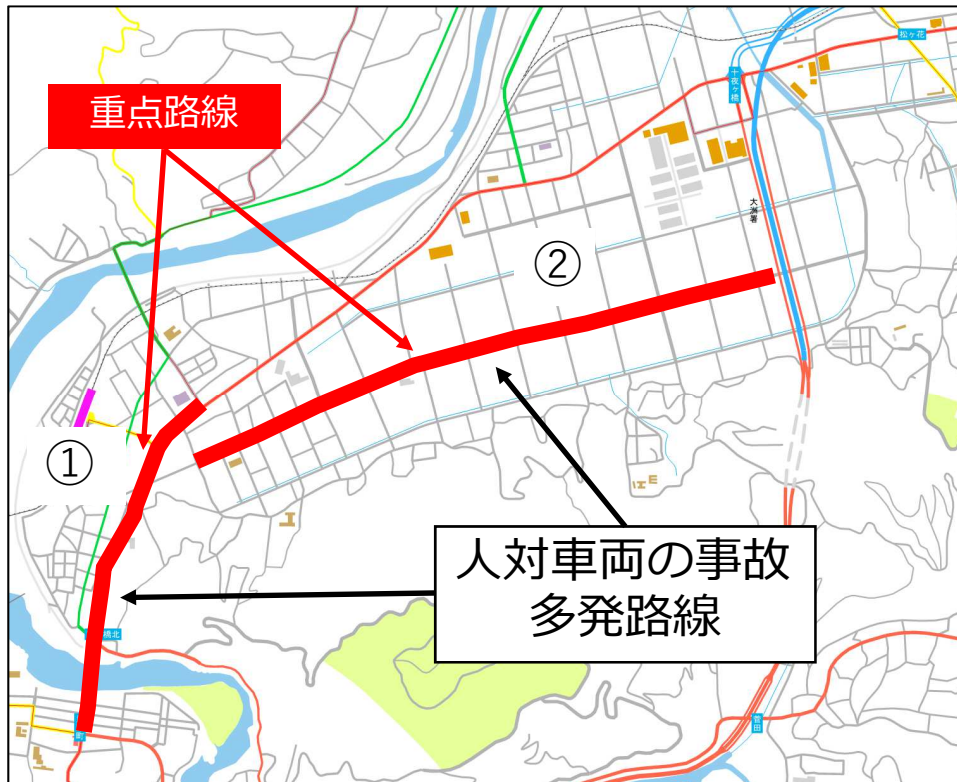

反射材着用啓発重点路線

【大洲警察署】

重点路線

- ① 国道56号線（市役所前～J R大洲駅前）
- ② こぶし通り（大洲農高～大洲北IC）

選定理由

- ✓ 主要幹線道路であり車両の通行量が多く、歩行者との事故が多発しているため。
- ✓ 通勤・通学路線であり、夕方時間帯に歩行者等が多いため。

反射材は、暗い道
であなたを光らせる
味方です。